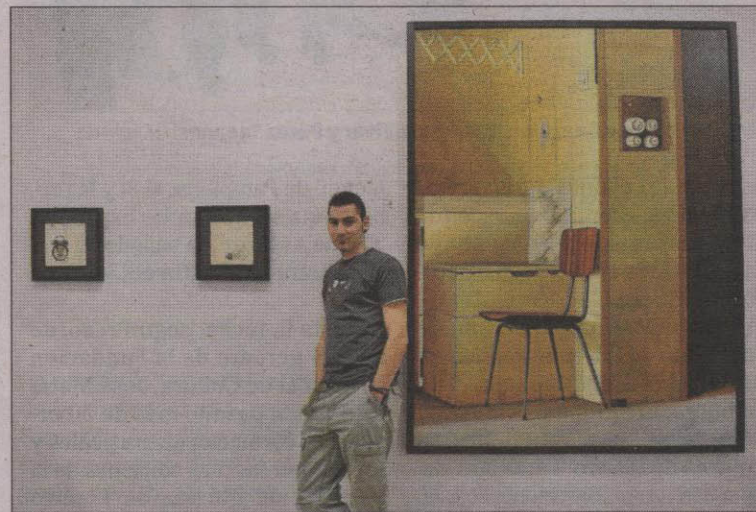

Los cuadros elegidos para la ocasión siguen la línea de colecciones anteriores, con el desuso y la desigualdad como temas estrella. «Toda la obra que he traído es nueva y esta vez la mayor parte en formatos grandes, con objetos cotidianos que están en desuso o pasan desapercibidos a nuestra

mirada y por nuestras vidas, como un extintor, unos rollos de papel higiénico, utensilios de cocina, bombillas o muñecos viejos», explica. «Hay también alguna pincelada de temática social para hacer reflexionar o concienciar a alguien del mundo en que vivimos, tan en desigualdad. Creo que por medio

del arte tenemos opción de representar y difundir entre el público asistente».

Eduardo Naranjo e Istvan Sandorfi aseguran que son sus dos grandes maestros, aunque también otros como Antonio López, del que tuvo el «placer de ser alumno» gracias a una beca.

Plata Ruiz ante uno de sus cuadros. / JONATHAN GONZÁLEZ

Ciné Cité Valladolid (Zaratán)

983.363830 - Venta telefónica: 902.100842

Alicia en el País de las Maravillas	- NRM 7 - Animación -	16.00	18.15	20.30	22.45	*23.50
Alicia en el País de las Maravillas	- NRM 7 - Animación -	17.05	19.20	21.35		*01.00
Desde París con amor	- NRM 13 - Acción -	16.50	18.50	20.50	22.50	*00.50
Exposados	- TP - Comedia -	16.00	18.15	20.30	22.45	*01.00
Sólo ellos	- NRM 7 - Drama -	16.00	18.10	20.20	22.30	*00.40
Furia de Titanes	- NRM 12 - Acción -	16.00	18.15	20.30	22.45	*01.00
Recuérdame	- NRM 7 - Drama -	17.20	19.50		22.20	*00.50
El escritor	- NRM 13 - Intriga -	16.40	19.20		22.00	*00.40
Querido John	- TP - Drama -	16.00	18.15	20.30	22.45	*01.00
El libro de Eli	- NRM 13 - Drama -	17.30		20.00	22.30	*00.55
El mal ajeno	- NRM 16 - Drama -	16.20	18.30	20.40	22.50	*01.00
Tensión sexual no resuelta	- NRM 13 - Comedia -	16.50	18.50		22.50	*00.50
Green Zone. Distrito protegido	- NRM 13 - Intriga -	17.25	19.55		22.25	*00.50
Pájaros de papel	- NRM 7 - Comedia -	16.30	19.00	21.30		*00.00
Millennium 3	- NRM 16 - Intriga -	16.10	19.10		22.10	
Shutter Island	- NRM 13 - Intriga -	16.20	19.05	21.50		*00.35
En tierra hostil	- NRM 13 - Bélico -	17.30		20.00	22.30	*01.00
Celda 211	- NRM 18 - Intriga -	16.10	18.20	20.30	22.40	*00.50

*Viernes y sábado en sesión de madrugada

Multicines Coliseo (M. del Campo)

983.804832

Alicia en el País de las Maravillas	- NRM 7 - Infantil	18.00(J)	20.30 (L-M)	21.00 (J)
El escritor	- NRM13 - Intriga	18.00(J)	20.30 (L-M)	21.00 (J)
Exposados	- TP - Comedia -	18.00(J)	20.30 (L-M)	21.00 (J)
Furia de Titanes	- NRM 12 - Acción	18.00(J)	20.30 (L-M)	21.00 (J)

Cine Avenida (Pedrajas de San E.)

983.605004

Arthur y la venganza de ...	- TP - Infantil -	17.30 (D)	20.30 (D)	22.30 (S)

EXPERIENCE

ROXY

3D EN EL CENTRO DE VALLADOLID

16 ABRIL

ALICIA EN EL PAÍS DE LAS MARAVILLAS